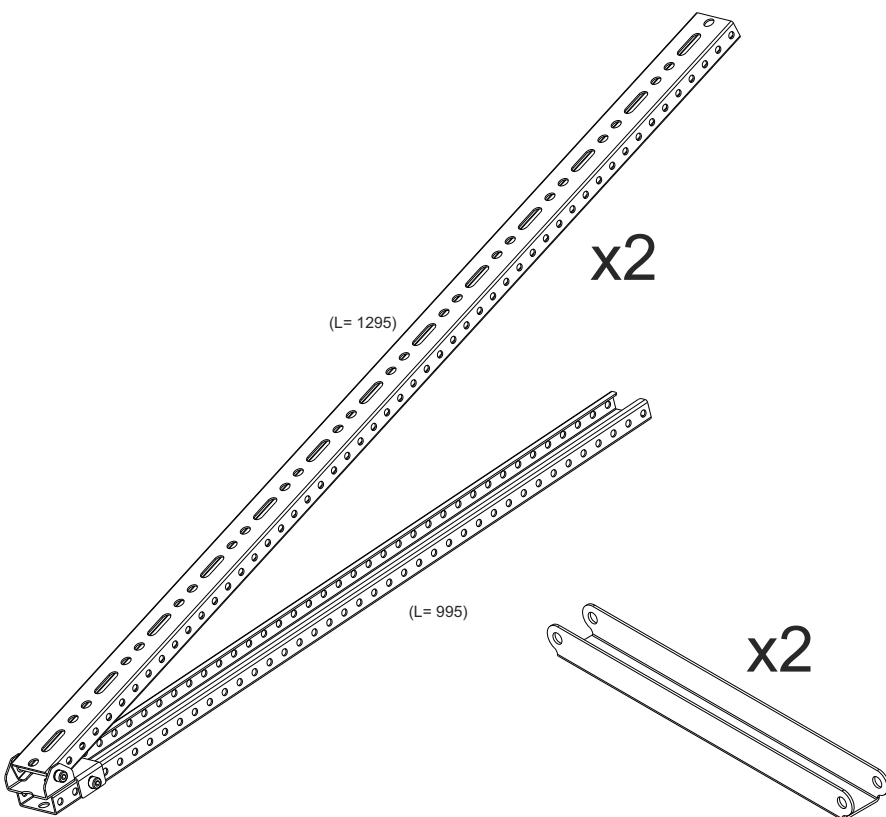

jssrl.it

x4

(Hmodule = 30mm)

x4

(Hmodule = 35mm)

1

x 2PZ

2

x 2PZ

3

x 2PZ

4

x 2PZ