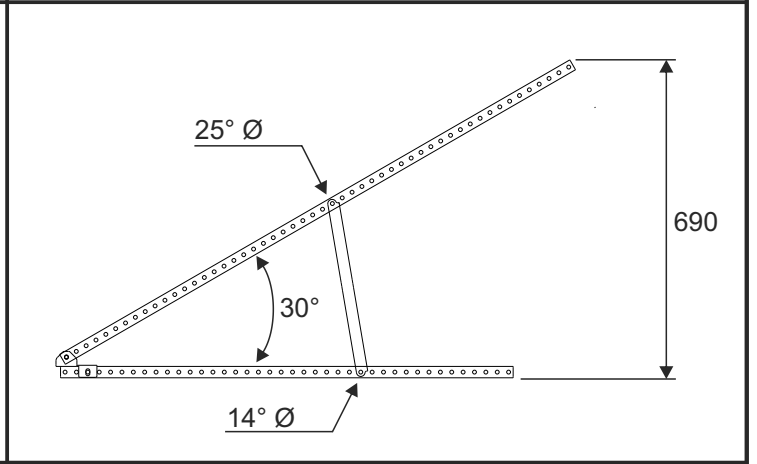

jssrl.it

x4

(Hmodule = 30mm)

x4

(Hmodule = 35mm)

1

x 2PZ

2

x 2PZ

3

x 2PZ

4

x 2PZ