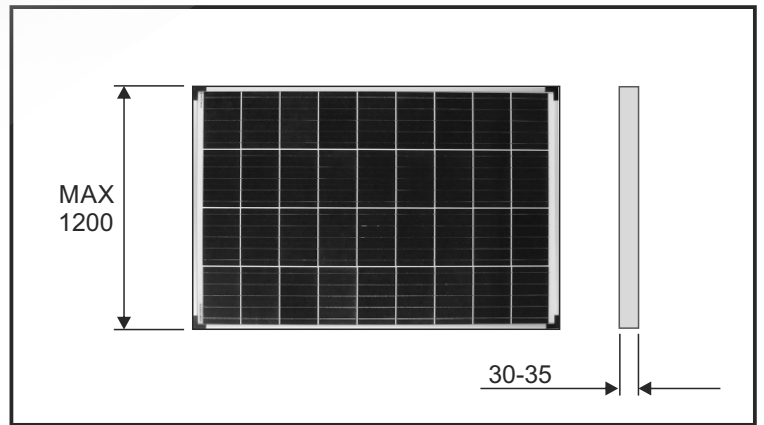

jssrl.it

x4

(Hmodule = 30mm)

x4

(Hmodule = 35mm)

1

x 2PZ

2

x 2PZ

3

x 2PZ

4

x 2PZ