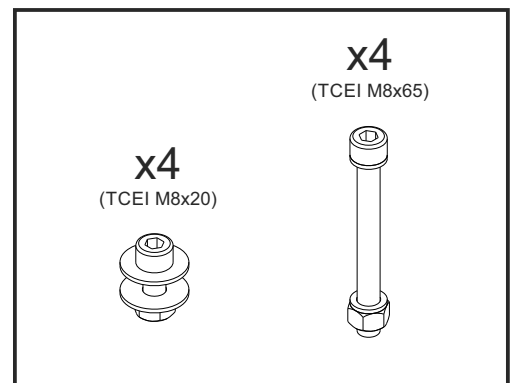

jssrl.it

x4

(Hmodule = 30mm)

x4

(Hmodule = 35mm)

1

x 2PZ

2

x 2PZ

3

x 2PZ

4

x 2PZ