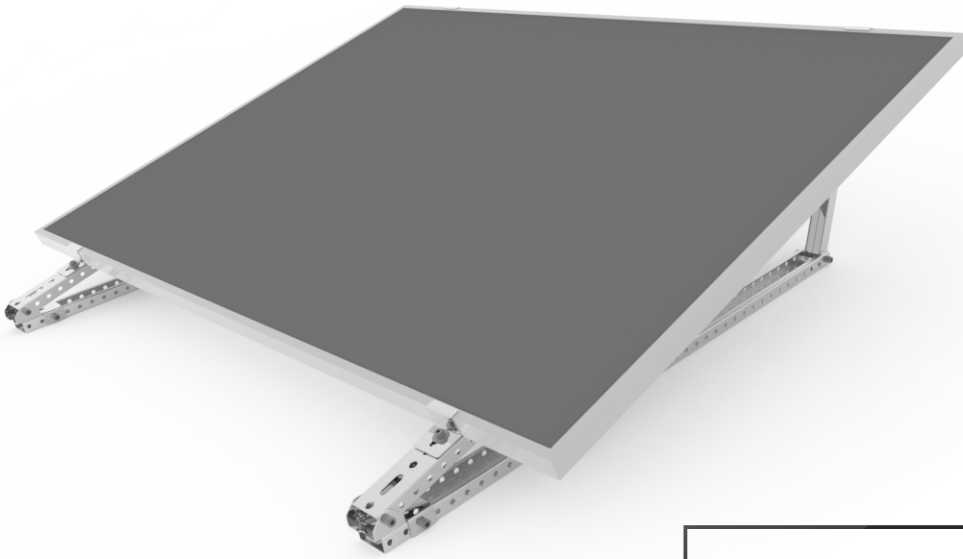

jssrl.it

x4

(Hmodule = 30mm)

x4

(Hmodule = 35mm)

1

x 2PZ

2

x 2PZ

3

x 2PZ

4

x 2PZ