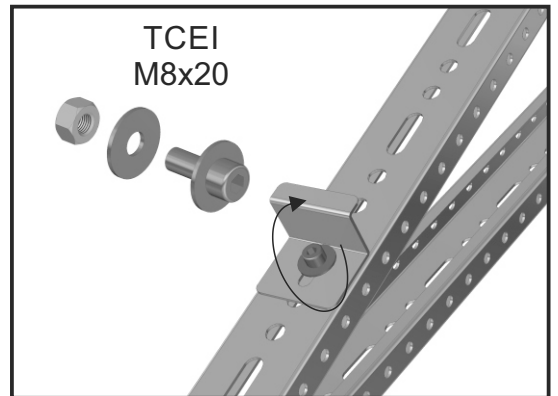

jssrl.it

x4

(Hmodule = 30mm)

x4

(Hmodule = 35mm)

1

x 2PZ

2

x 2PZ

3

x 2PZ

4

x 2PZ